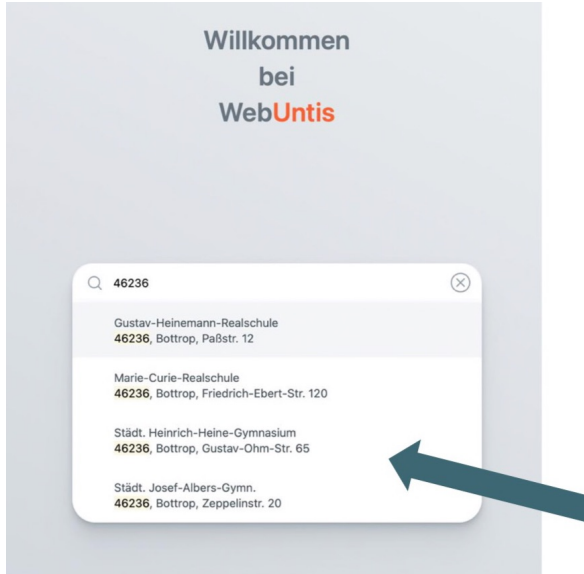

تسجيل الأهالي في وب انتيس Webuntis

الأهالي الأعزاء،

كما سبق الذكر، نريد ان نكمل التوصل مع الأهل عبر تطبيق وب انتيس Webuntis. لذلك يجب ان يكون للأهل حساب خاص في التطبيق ولا يسمح ان يعرف الأطفال كلمة المرور لحساب الأهل.

٢. ادخلوا في الإنترنت على الصفحة التالية <https://webuntis.com> ويحثوا في خانت بحث المدارس على المدرسة Heinrich-Heine-Gymnasium. يمكنكم استخدام الرمز الرقمي لمنطقة المدرسة ٤٦٢٣٦ (46236) هكذا تسهلوا عمليات البحث.