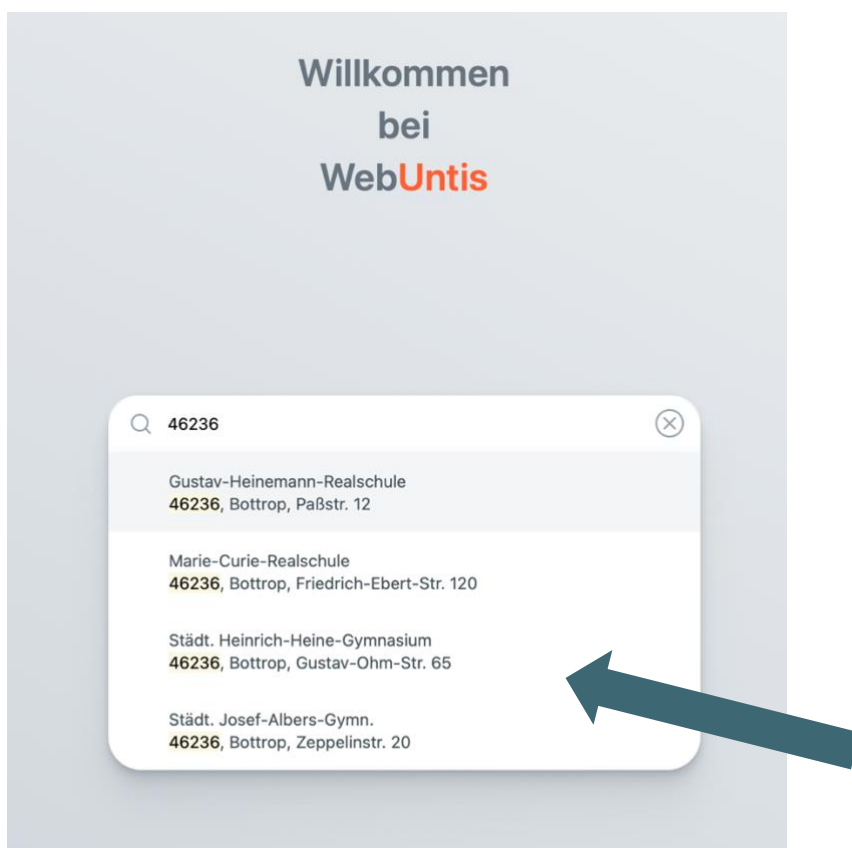

Xwe-qeydkirin jibo Dê û Bav di WebUntis

Dê û Bavên heja,

Weke me ragahandinkr, em dixwazin Agahhesîna Dê û Bav li ser WebUntis îmkân bikin. Jiber wê pêwistiya WebUntis navketinek jibo Dê û Bav tenê hebe, ya go Zaroka we nas ne kin.

Jibo Webuntis-navketina şexsî divê win gavên bê bikar bînin:

1. Heger we berî niha E-maila xwe ji mer ne şandibê, ji mer E-maile xwe bi agahiyên bê bişîne (nav û paşnav, E-Mail û nav û sinif ya Zaroka xwe) li ser webuntis@hhg-bottrop.de.
2. Di Internetê rûpela <https://webuntis.com> veke. Li ser Lêgerîna Dibistanê Navê Heinrich-Heine-Gymnasium bigerin. Ev bihesanî çê di be, heger win jimara postê dênin.